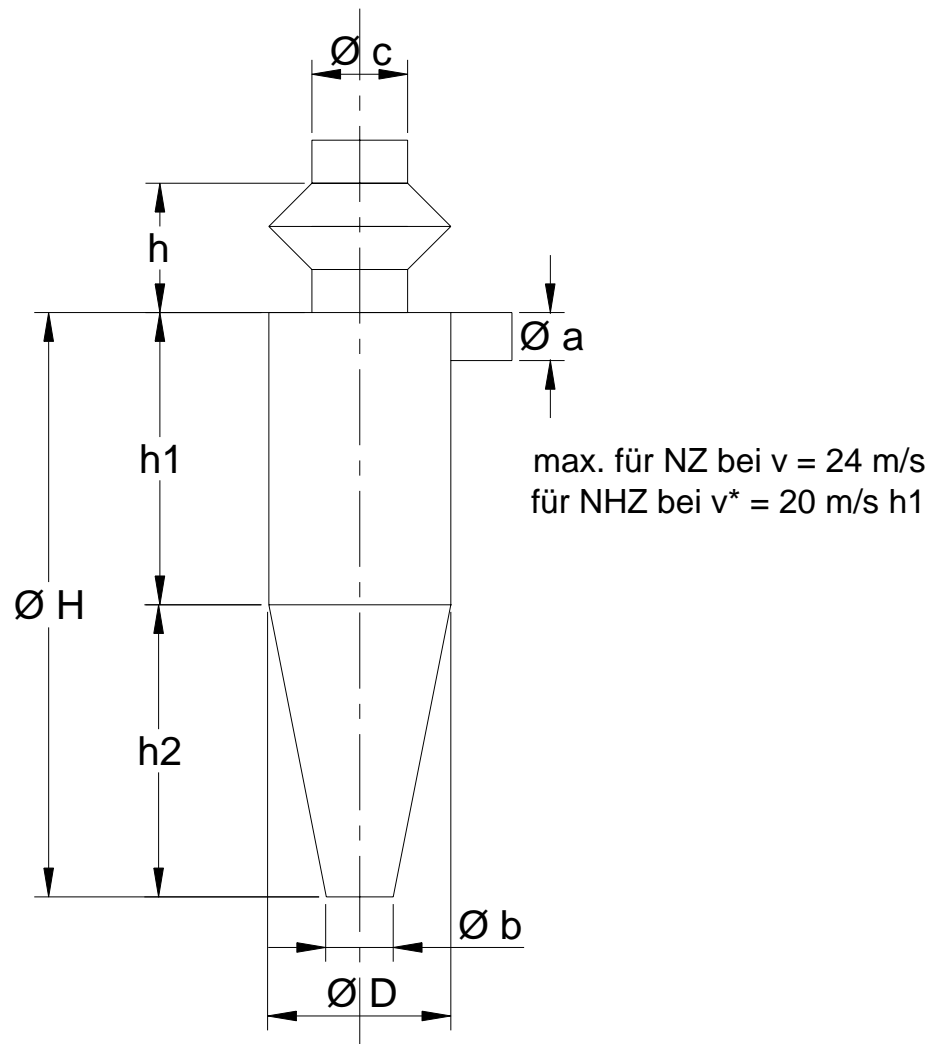

Maßblatt Zyklonabscheider

Typ	Ø a	Ø d	Ø b	Ø c	H	h	kg
NZ 1	160	630	220	400	2050	650	75
NZ 2	250	950	350	500	3050	900	113
NZ 3	350	1250	450	630	3650	1200	174
NZ 4	450	1535	560	800	4210	1500	265
NZ 5	560	1870	700	1000	5900	1600	357
NZ 6	630	2100	800	1000	6250	1600	491
NHZ 1	160	630	220	400	2585	650	94
NHZ 2	250	950	350	500	4400	900	141
NHZ 3	350	1260	450	630	4950	1200	212
NHZ 4	450	1535	560	800	6050	1500	309